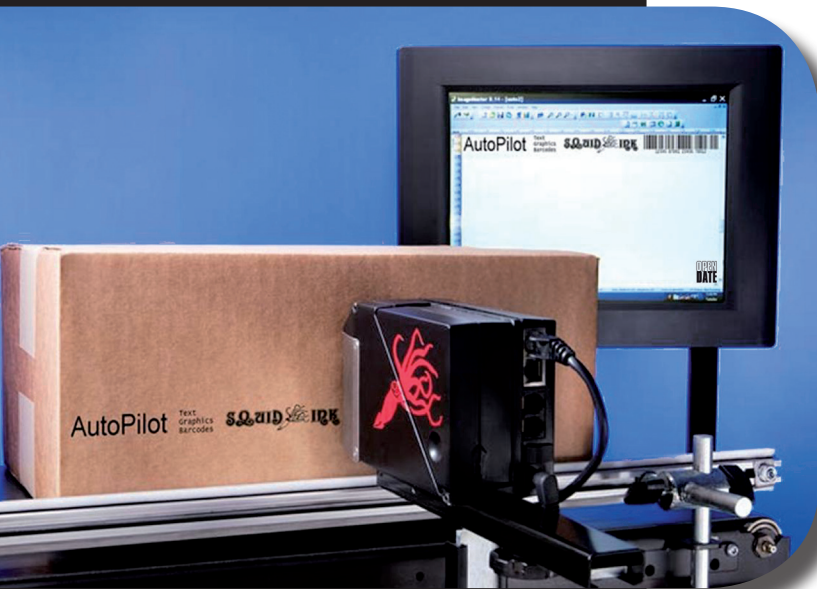

AutoPilot

Der zuverlässige Ink Jet Drucker

30% (1,8cm) höherer Druck
als bei HP Druckern

60% geringere Verbrauchskosten

Geschlossener Drucker
mit Tintensystem

30cm großes Touch Display mit
Drag and Drop Formaterstellung

AutoPilot

Der zuverlässige Ink Jet Drucker

Merkmale

- 2. Drucker anschließbar
- Druckt auf poröse und nicht poröse Oberflächen
- Groß- und Kleincharakter innerhalb eines Formates
- Öl- und Alkohol basierende Tinten
- Integrierter Produktsensor
- Halterung für Drucker und Touch Screen im Lieferumfang
- 200ml Tintenkartusche
- Interne Pumpe sorgt für 99% Tinteneffizienz der Kartusche
- 2 x USB Port und Ethernetanschluss
- Speicherkapazität 1GB
- Drag and Drop Formaterstellung
- Düsen in bewährter XAAR Technologie

Mit dem AutoPilot hat Open Date einen High Resolution Ink Jet Drucker der speziell für die Verpackungsindustrie entwickelt wurde.

Mit dem AutoPilot kann man mit 30% höher drucken als mit allen anderen HP oder Lexmark Kartuschen Systemen.

Die Druckköpfe können von der Seite, von oben, von unten und in Schräglage installiert werden.

Der große 12,1" Touch Screen ermöglicht eine übersichtliche und komfortable Bedienung des Druckers. Durch Drag und Drop wird die Formaterstellung sehr einfach.